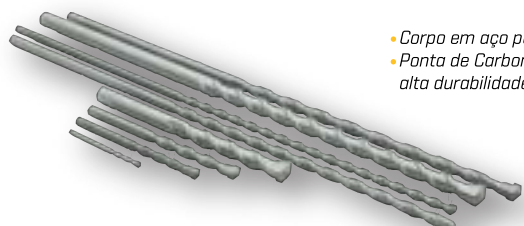

Trena Fibra de Vidro Aberta

- Arco em ABS;
- Fita em fibra de vidro;
- Escala em milímetro e polegada;
- Empunhadura ergonômica;
- Ponta para fixação no solo;
- Possui manivela para recolher a fita após o uso;

Disco de Borracha

- Usados em máquinas de corte elétricas como lixadeiras ou máquinas angulares;
- São utilizados para encaixe de bainas e lixas.

## CÓDIGO	MEDIDA	MODELO
1269	115MM (4 1/2")	SEMI RÍGIDO
1270	115MM (4 1/2")	FLEXÍVEL
1271	178MM (7")	FLEXÍVEL

*Consulte a quantidade mínima para **Atacado e Varejo.**

Broca de Concreto

- Corpo em aço polido
- Ponta de Carboneto de Tungstênio, proporciona alta durabilidade e velocidade agressiva.