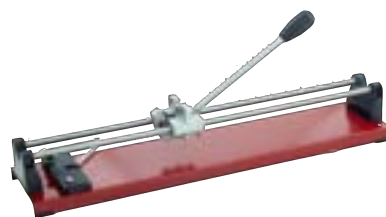

Cortadores Premium

Cód. 0229 - CORTADOR DE PISO PREMIUM 50 CM
Cód. 0654 - CORTADOR DE PISO PREMIUM 75 CM
Cód. 0658 - CORTADOR DE PISO PREMIUM 90 CM

Rodel

Cód. 0239 - RODEL 80MM